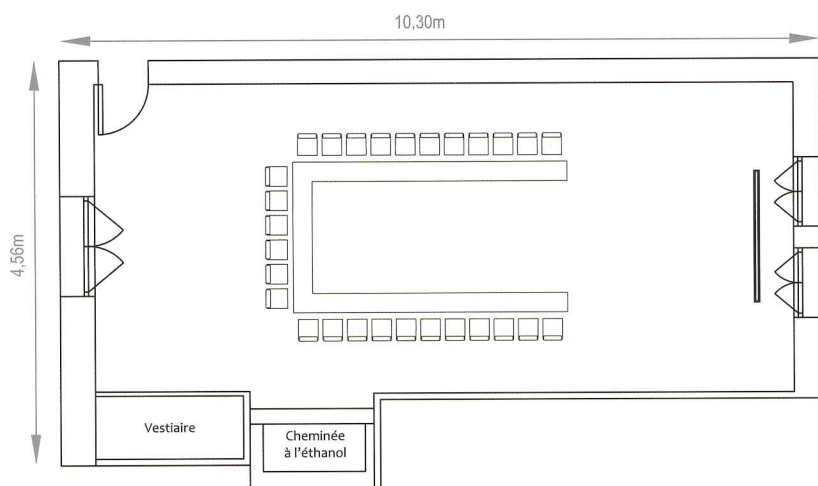

# Les Bruyères

Salle plénière

Superficie : 47 m<sup>2</sup>

Salle pouvant accueillir de 12 à 35 personnes