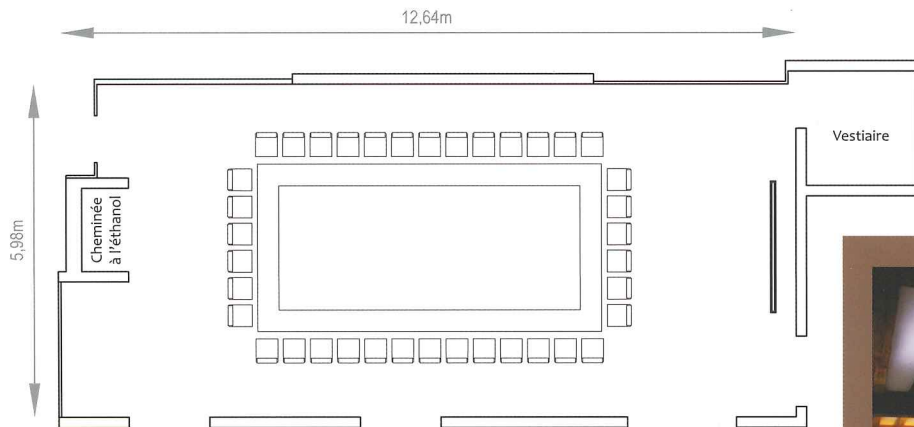

Les Sauldres

Salle plénière

Superficie : 80 m²

Salle pouvant accueillir de 40 à 80 personnes

Aménagements possibles :

- En U
- Classe
- Théâtre
- Cocktail
- Table Ronde

l'Orée des Chênes
hôtel restaurant

Hôtel** Restaurant gastronomique**