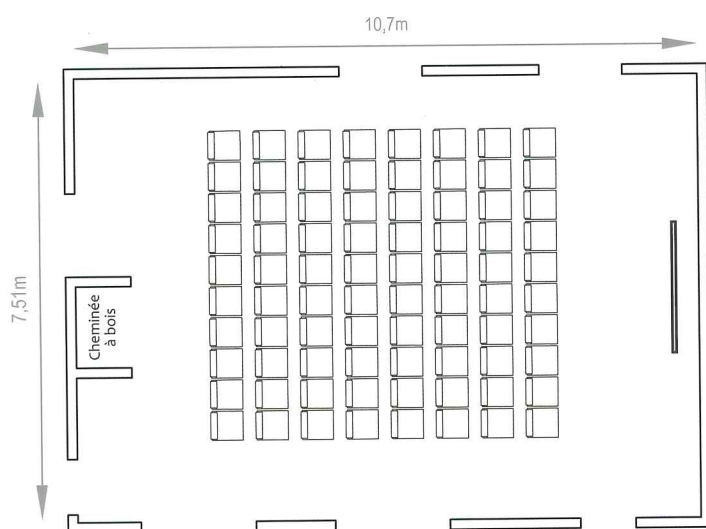

Le Grand Meaulnes

Salle plénière

Superficie : 80 m²

Salle pouvant accueillir de 30 à 80 personnes

Aménagements possibles :

- En U
- Classe
- Théâtre
- Cocktail
- Table Ronde

l'Orée des Chênes
hôtel restaurant